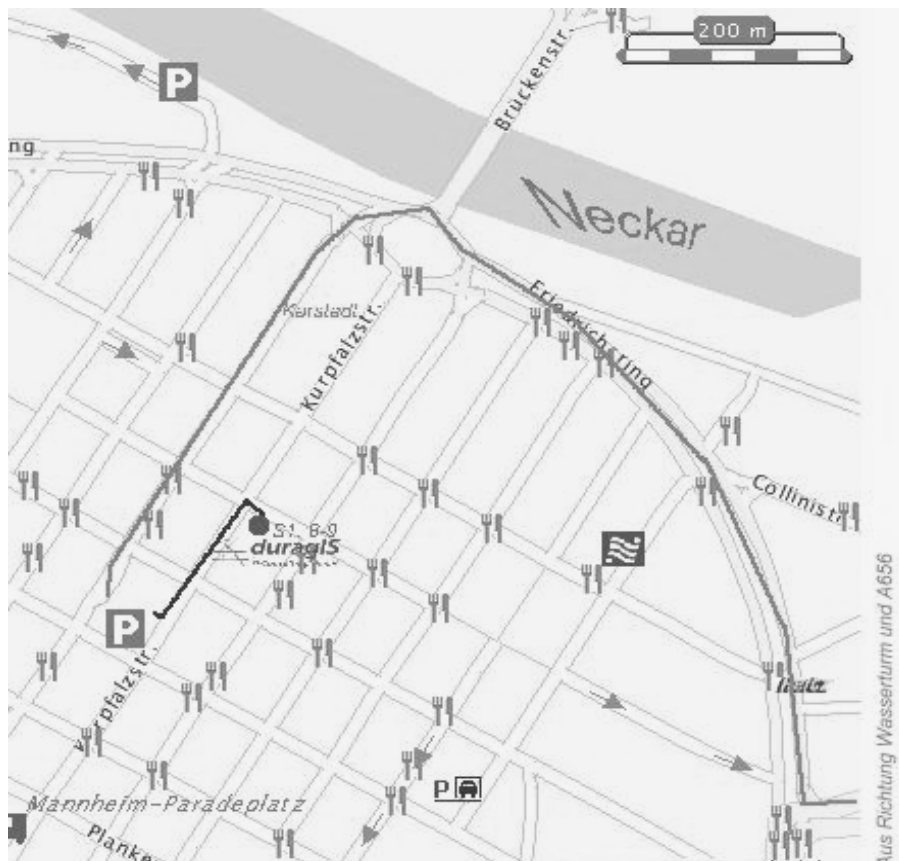

Fahren Sie rechts um den **Wasserturm** herum und biegen Sie anschließend an der kreuzenden mehrspurigen Strasse rechts ab (Friedrichsring).

Folgen Sie dieser Strasse nun **ca. 1000 m** bis rechter Hand die Neckarbrücke erscheint. Sie erkennen diese daran, dass sich die Strasse nun teilt: Es gibt 2 unterschiedliche Linksabbieger Spuren, 2 Spuren führen gerade aus und zwei weitere biegen rechts über die Brücke ab.

Nehmen Sie die zweite (von links) Linksabbieger-Spur und dringen Sie ins Zentrum vor. Dabei lassen Sie Karstadt linker Hand liegen und folgen der Einbahnstrasse.

Parken Sie nicht bei Karstadt, sondern nutzen Sie die Tiefgarage am **Marktplatz**, welche nach ungefähr **420 m** kommt.

Gehen Sie vom Marktplatz aus zu Fuß wieder **130 Meter** zurück (Richtung Neckarbrücke), bis Sie zum **VODAFONE-Shop** kommen. duragIS befindet sich im 2.OG über dem **VODAFONE - Shop**.

Die Eingangstür befindet sich in der Querstrasse am Shop. Es gibt bisher nur Klingelschilder mit dem Namen **duragIS**.

Steigen Sie an der **Haltestelle Marktplatz** aus und gehen Sie in Fahrtrichtung rechter Hand ein Quadrat weiter bis zum **VODAFONE-Shop**. duragIS befindet sich im 2.OG über dem **VODAFONE - Shop**. Die Eingangstür befindet sich in der Querstrasse am Shop. Es gibt bisher nur Klingelschilder mit dem Namen **duragIS**.